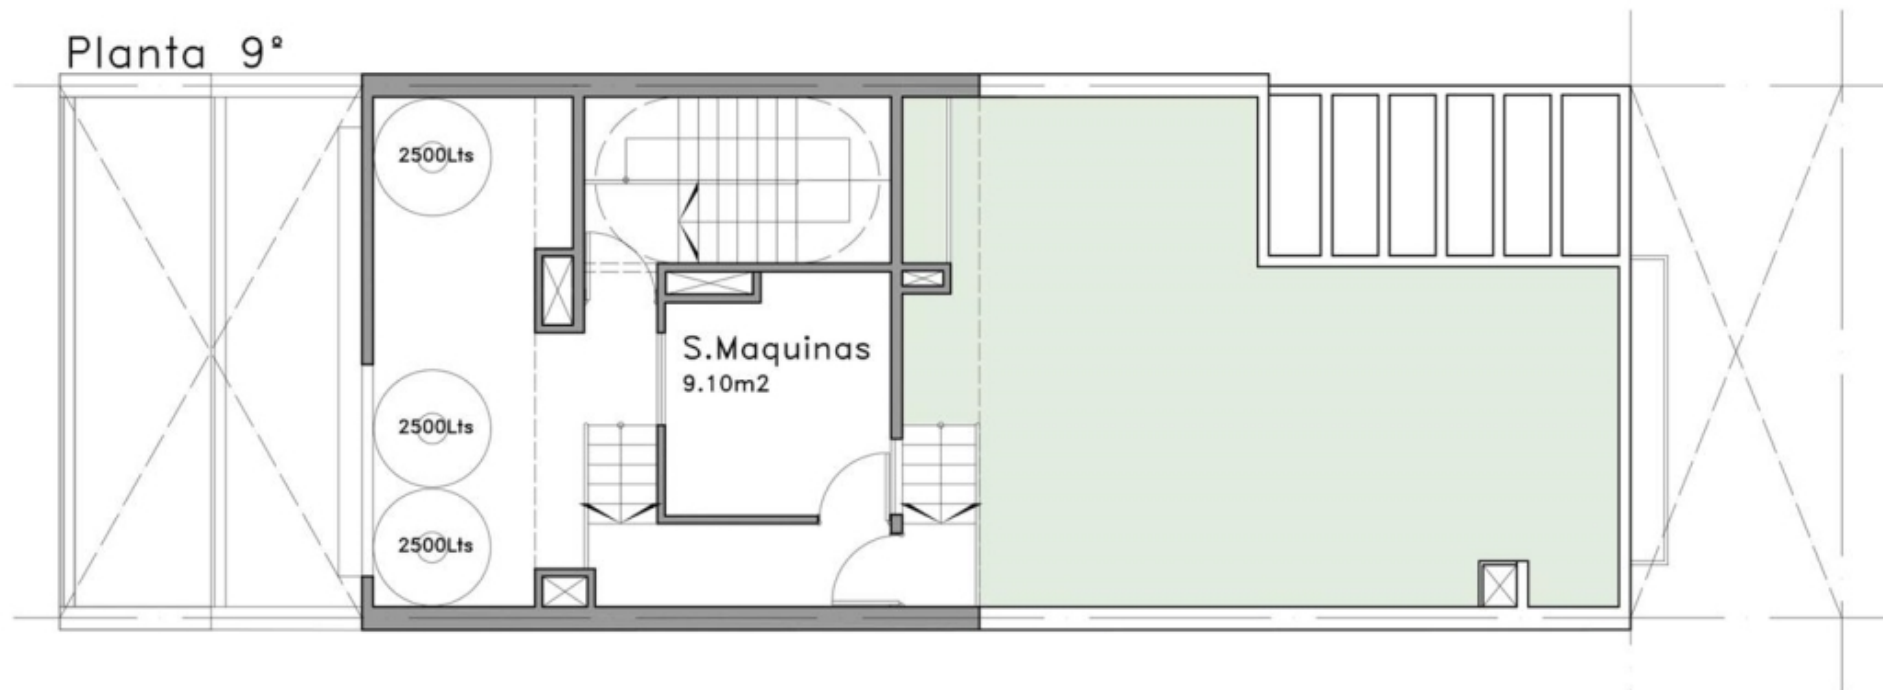

A Cub. 47,55 m²
Balcon 7,25 m²

B Cub. 58,60 m²
Balcon 20,70m²
Baulera 0,80m²

Planta Tipo 2ª a 6ª

A Cub. 47,55 m²
Balcon 7,25 m²

B Cub. 58,60 m²
Balcon 12,00m²
Baulera 0,80m²

BLANCO
ENCALADA
4449

INTERIOR DEPARTAMENTOS 2 AMBIENTES "A"

INTERIOR DEPARTAMENTOS 2 AMBIENTES "A"

Planta 7°

A Cub. 34,80 m²
Balcon 14,10m²

B Cub. 57,75 m²
Balcon 12,00m²
Baulera 0,80m²

B Cub. 58,60 m²
Balcon 12,00m²
Baulera 0,80m²

BLANCO
ENCALADA
4449

INTERIOR DEPARTAMENTOS 2 AMBIENTES "B"

BLANCO
ENCALADA
4449

INTERIOR DEPARTAMENTOS 2 AMBIENTES "B"

Planta 9°

ALVAREZ DE TOLEDO ESTUDIO