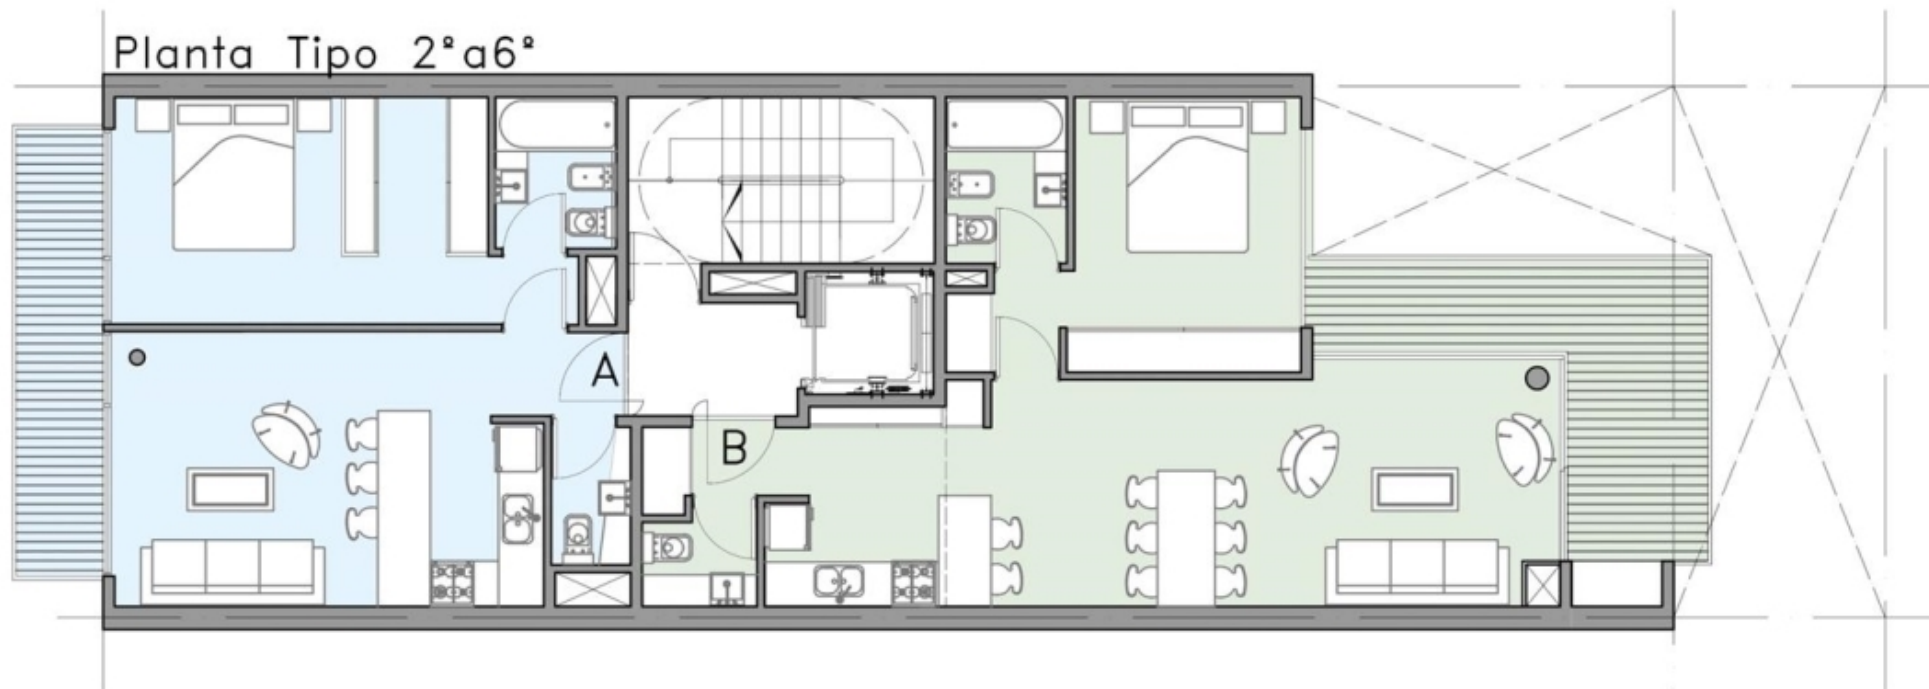

EDIFICIO
BLANCO
ENCALADA
4449
Villa Urquiza

LTE

Real
Estate

ALVAREZ DE TOLEDO ESTUDIO

BLANCO
ENCALADA
4449

VISTA ENTRADA

PLANATA BAJA

Planta Tipo 1°

A Cub. 47,55 m²
Balcon 7,25 m²

B Cub. 58,60 m²
Balcon 20,70m²
Baulera 0,80m²

Planta Tipo 2ª a 6ª

A Cub. 47,55 m²
Balcon 7,25 m²

B Cub. 58,60 m²
Balcon 12,00m²
Baulera 0,80m²

BLANCO
ENCALADA
4449

INTERIOR DEPARTAMENTOS 2 AMBIENTES "A"

INTERIOR DEPARTAMENTOS 2 AMBIENTES "A"

Planta 7°

A Cub. 34,80 m²
Balcon 14,10m²

B Cub. 57,75 m²
Balcon 12,00m²
Baulera 0,80m²

B Cub. 58,60 m²
Balcon 12,00m²
Baulera 0,80m²

BLANCO
ENCALADA
4449

INTERIOR DEPARTAMENTOS 2 AMBIENTES "B"