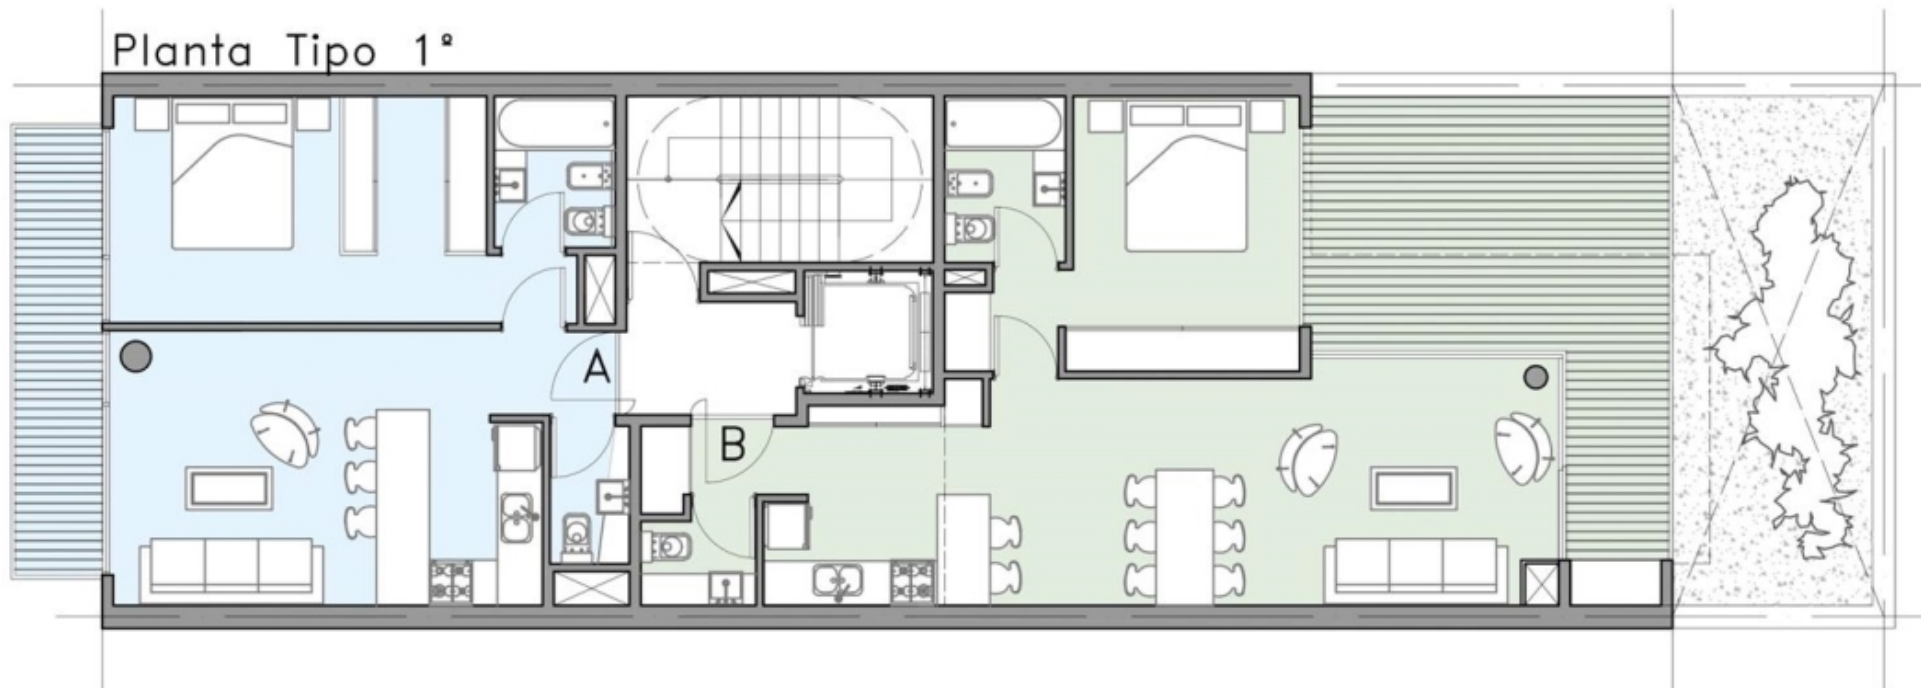

EDIFICIO
BLANCO
ENCALADA
4449
Villa Urquiza

LTE

Real
Estate

ALVAREZ DE TOLEDO ESTUDIO

BLANCO
ENCALADA
4449

VISTA ENTRADA

PLANATA BAJA

Planta Tipo 1°

A Cub. 47,55 m²
Balcon 7,25 m²

B Cub. 58,60 m²
Balcon 20,70m²
Baulera 0,80m²

Planta Tipo 2ª a 6ª

A Cub. 47,55 m²
Balcon 7,25 m²

B Cub. 58,60 m²
Balcon 12,00m²
Baulera 0,80m²

BLANCO
ENCALADA
4449

INTERIOR DEPARTAMENTOS 2 AMBIENTES "A"

INTERIOR DEPARTAMENTOS 2 AMBIENTES "A"

Planta 7°

A Cub. 34,80 m²
Balcon 14,10m²

B Cub. 57,75 m²
Balcon 12,00m²
Baulera 0,80m²

B Cub. 58,60 m²
Balcon 12,00m²
Baulera 0,80m²

BLANCO
ENCALADA
4449

INTERIOR DEPARTAMENTOS 2 AMBIENTES "B"